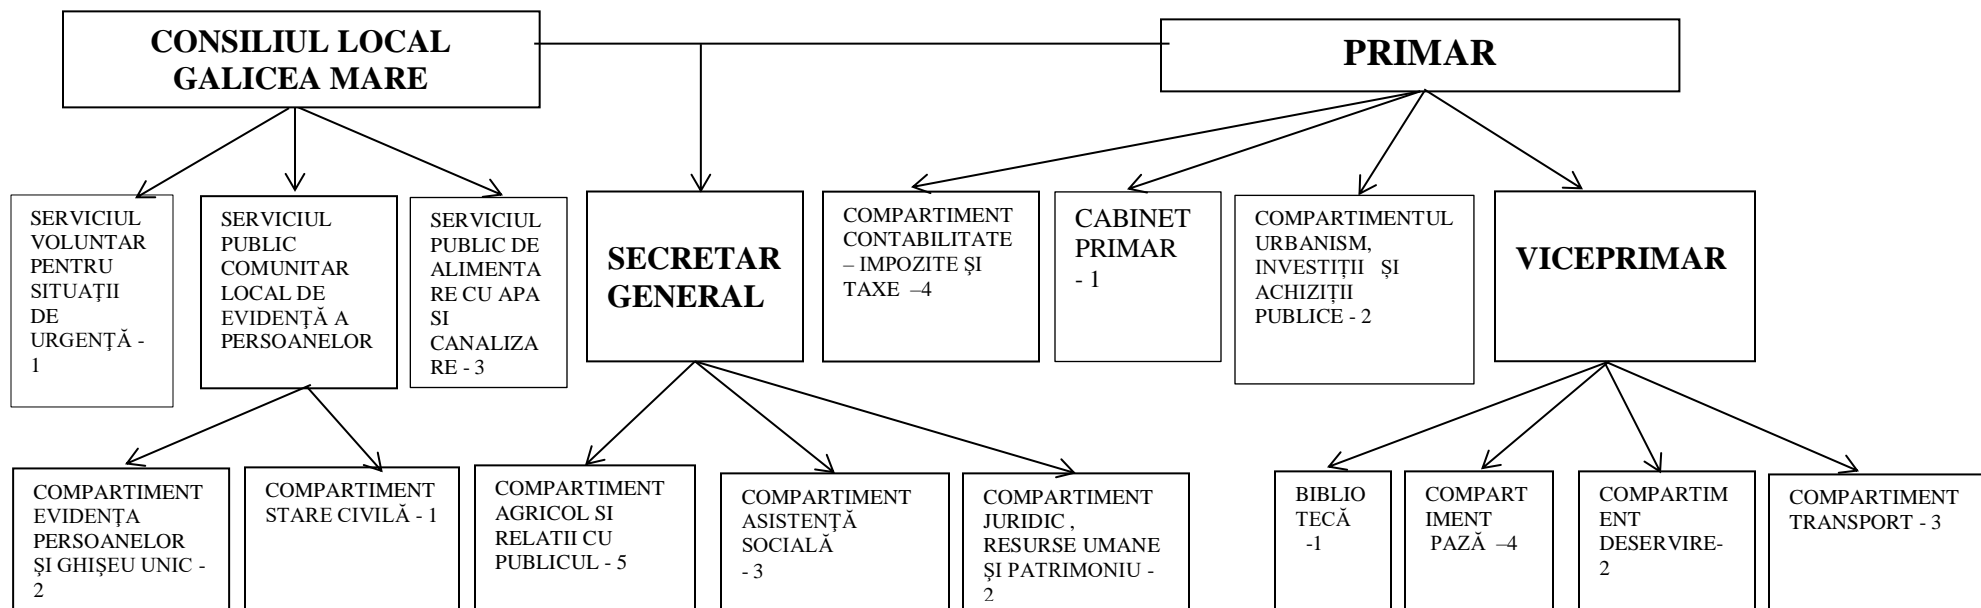

ORGANIGRAMA
APARATULUI PROPRIU AL PRIMARULUI ȘI AL CONSILIULUI LOCAL
AL COMUNEI GALICEA MARE, JUDEȚUL DOLJ

PRIMAR,
VĂDUVA CRISTIAN

SECRETAR GENERAL,
Iovoaica Ștefan - Claudiu