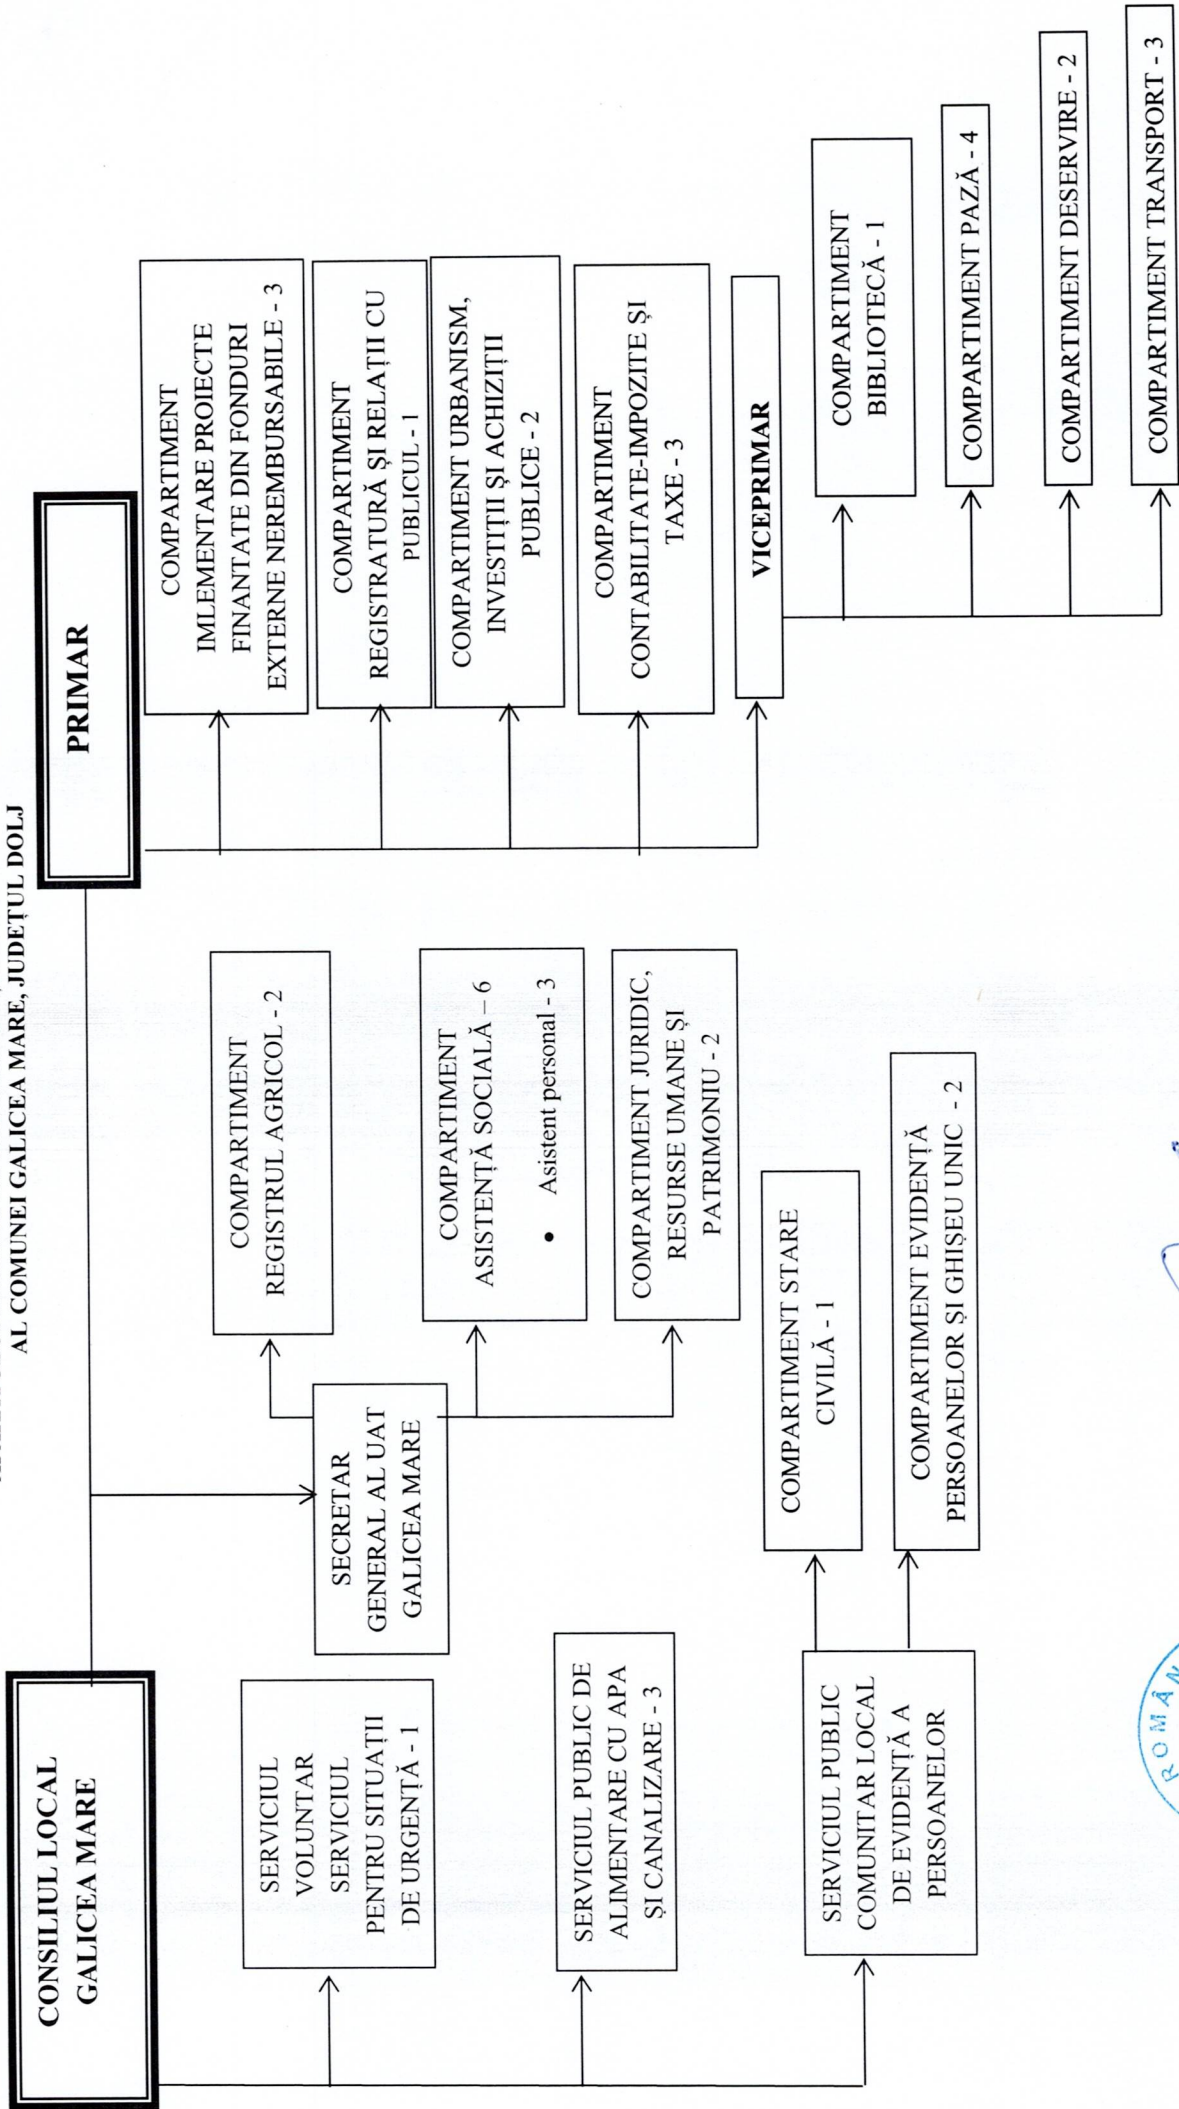

ORGANIGRAMA
APARATULUI PROPRIU AL PRIMARULUI ȘI AL CONSILIULUI LOCAL
AL COMUNEI GALICEA MARE, JUDEȚUL DOLJ

PRIMAR
VADUVA CRISTIAN

SECRETAR GENERAL AL COMUNEI,
IOVOAICA ȘTEFAN CLAUDIU

PRESEDINTE DE SEDINTA